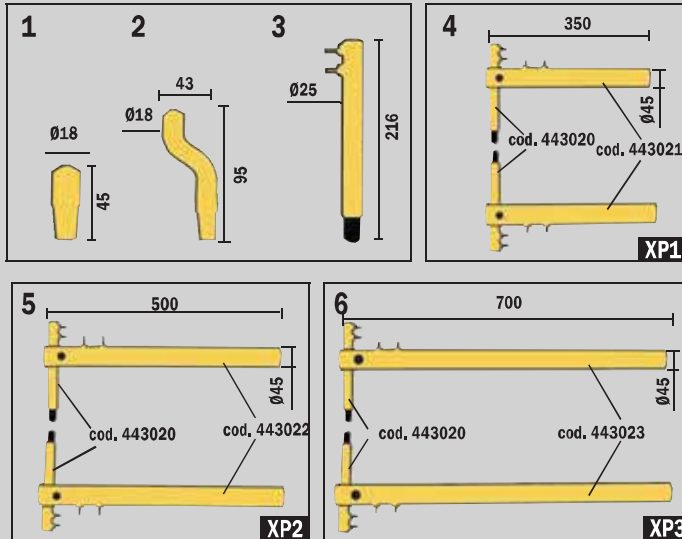

## PTE - PCP

1. L=45 mm (standard) .....cod. 690035
2. L=95 mm .....cod. 690036
3. L=216 mm (standard) .....cod. 443020
4. XP1.. L=350 mm (standard).....cod. 803100
5. XP2.. L=500 mm .....cod. 803101
6. XP3.. L=700 mm .....cod. 803102

## DIGITAL CAR SPOTTER

cod. 801043

1. L=50 mm .....cod. 690012
2. L=125 mm .....cod. 690028
3. L=195 mm .....cod. 690007
4. XD1..... L=120 mm (standard).....cod. 803015
5. XD2..... L=350 mm .....cod. 803017
6. XD3..... L=500 mm .....cod. 803024

## DIGITAL SPOTTER - INVERSPOTTER 10000, 13000 - MODULAR 20/TI - DIGITAL MODULAR

Arm pairs with electrodes - Coppie bracci con elettrodi - Deux bras avec électrodes  
- Par brazos con electrodos - Armpaar mit Elektroden - Пара прямых кронштейнов с электродами

- cod. 801048 Digital Spotter 7000
- cod. 801045 Digital Spotter 9000
- cod. 801054 Inverspotter 10000
- cod. 801063 Inverspotter 13000
- Modular 20/TI
- Digital Modular 230-400

1. XA1.....L=120 mm (standard) ..... cod. 803151
2. XA2.....L=120 mm ..... cod. 803150
3. XA3.....L=120 mm ..... cod. 803158
4. XA4.....L=120 mm ..... cod. 803155
5. XA5.....L=140 mm ..... cod. 803159
6. XA6.....L=250 mm ..... cod. 803152
7. XA7.....L=350 mm ..... cod. 803153
8. XA8.....L=350 mm ..... cod. 803154
9. XA9.....L=500 mm ..... cod. 803156