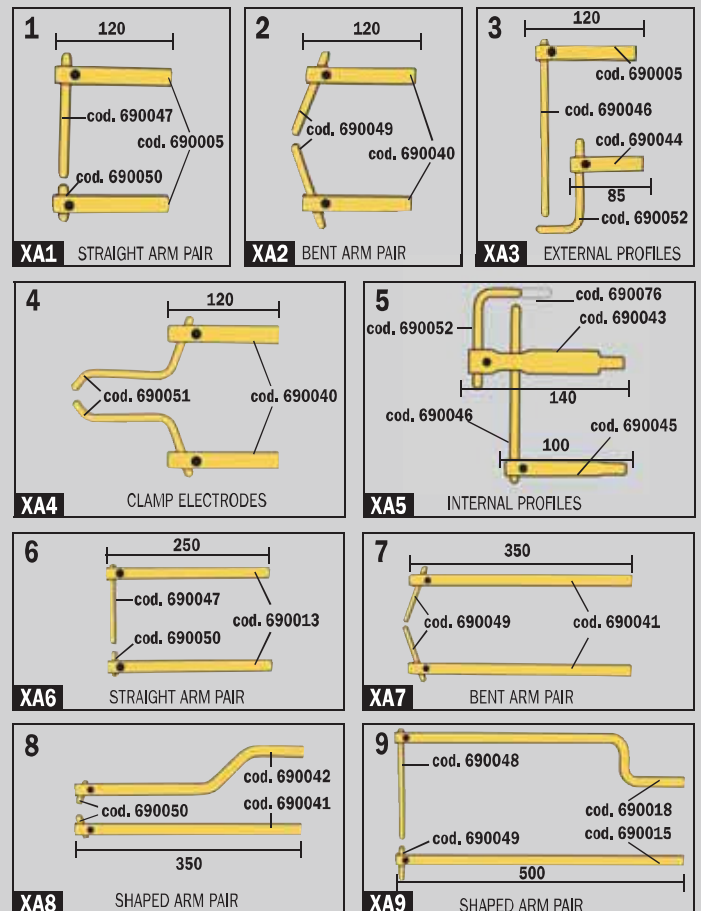

## PTE - PCP

1. L=45 mm (standard) .....cod. 690035
2. L=95 mm .....cod. 690036
3. L=216 mm (standard) .....cod. 443020
4. XP1.. L=350 mm (standard).....cod. 803100
5. XP2.. L=500 mm .....cod. 803101
6. XP3.. L=700 mm .....cod. 803102

## DIGITAL CAR SPOTTER

cod. 801043

1. L=50 mm .....cod. 690012
2. L=125 mm .....cod. 690028
3. L=195 mm .....cod. 690007
4. XD1..... L=120 mm (standard).....cod. 803015
5. XD2..... L=350 mm .....cod. 803017
6. XD3..... L=500 mm .....cod. 803024

- cod. 801048 Digital Spotter 7000
- cod. 801045 Digital Spotter 9000
- cod. 801054 Inverspotter 10000
- cod. 801063 Inverspotter 13000
- Modular 20/TI
- Digital Modular 230-400

1. XA1.....L=120 mm (standard) ..... cod. 803151
2. XA2.....L=120 mm ..... cod. 803150
3. XA3.....L=120 mm ..... cod. 803158
4. XA4.....L=120 mm ..... cod. 803155
5. XA5.....L=140 mm ..... cod. 803159
6. XA6.....L=250 mm ..... cod. 803152
7. XA7.....L=350 mm ..... cod. 803153
8. XA8.....L=350 mm ..... cod. 803154
9. XA9.....L=500 mm ..... cod. 803156