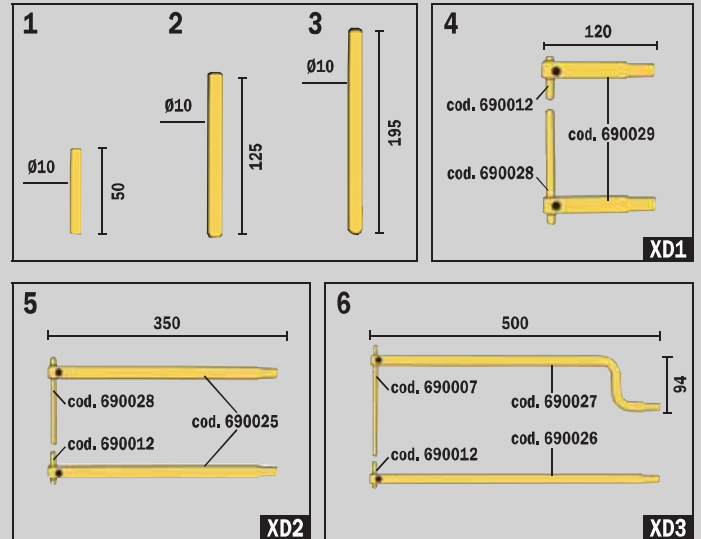

## PTE - PCP

1. L=45 mm (standard) .....cod. 690035
2. L=95 mm .....cod. 690036
3. L=216 mm (standard) .....cod. 443020
4. XP1.. L=350 mm (standard).....cod. 803100
5. XP2.. L=500 mm .....cod. 803101
6. XP3.. L=700 mm .....cod. 803102

## DIGITAL CAR SPOTTER

cod. 801043

1. L=50 mm .....cod. 690012
2. L=125 mm .....cod. 690028
3. L=195 mm .....cod. 690007
4. XD1..... L=120 mm (standard).....cod. 803015
5. XD2..... L=350 mm .....cod. 803017
6. XD3..... L=500 mm .....cod. 803024

## DIGITAL SPOTTER - INVERSPOTTER 10000, 13000 - MODULAR 20/TI - DIGITAL MODULAR

Arm pairs with electrodes - Coppie bracci con elettrodi - Deux bras avec électrodes  
- Par brazos con electrodos - Armpaar mit Elektroden - Пара прямых кронштейнов с электродами

- cod. 801048 Digital Spotter 7000
- cod. 801045 Digital Spotter 9000
- cod. 801054 Inverspotter 10000
- cod. 801063 Inverspotter 13000
- Modular 20/TI
- Digital Modular 230-400

1. XA1.....L=120 mm (standard) ..... cod. 803151
2. XA2.....L=120 mm ..... cod. 803150
3. XA3.....L=120 mm ..... cod. 803158
4. XA4.....L=120 mm ..... cod. 803155
5. XA5.....L=140 mm ..... cod. 803159
6. XA6.....L=250 mm ..... cod. 803152
7. XA7.....L=350 mm ..... cod. 803153
8. XA8.....L=350 mm ..... cod. 803154
9. XA9.....L=500 mm ..... cod. 803156